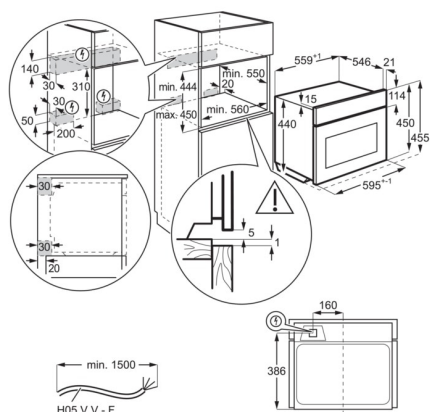

Tekniske data

Produktserie	CombiQuick
Farve	Sort
Ovnrum, rengøring	Clean emalje
Emalje, sider/bagvæg	Clean emalje
Udvendige mål, HxBxD, mm	455x595x567
Indbygningsmål, HxBxD, mm	450x560x550
Bagepladeareal, cm²	1630
Temperaturinterval	30°C - 230°C
Vandtank, kapacitet	
Mikrobølgeeffekt, W	1000
Grilleffekt, W	1900
Tekstfarve i display	Hvid
Lydniveau max., dB(A)	52
Ledningslængde, m	1.5
Tilslutningseffekt, W	3000
Elementspænding, V	220-240
El-tilslutning, amp.	16
EAN	7332543714445

PSGBOV180DE0000H