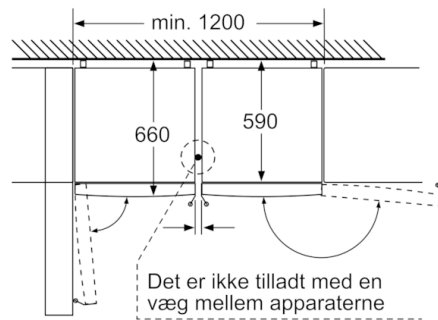

- højrehængt, vendbar
- Højdejusterbare fødder foran, hjul bagtil
- Dybden på skabet kan mindskes med 10 mm, ved at fjerne de lange afstandsstykker bag på skabet. Det giver et min. indbygningsmål på 59,5 cm

Mål i mm

De to viste apparater er identiske.
(Med forskelligt døranslag)

Mål i mm