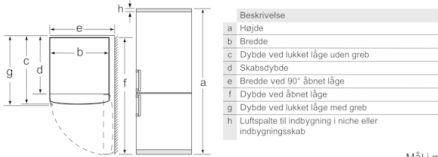

Serie | 6, Køle-/fryseskab, 186 x 60 cm, inox-easyclean KGN36AI35

Apparatnavn	a	b	c	d	e	f	g	h
KGN36 (indfældet greb)	1860	600	660	590	600	1210	660	12
KGN36 (udvendigt greb)	1860	600	660	590	640	1210	700	12

Mål i mm