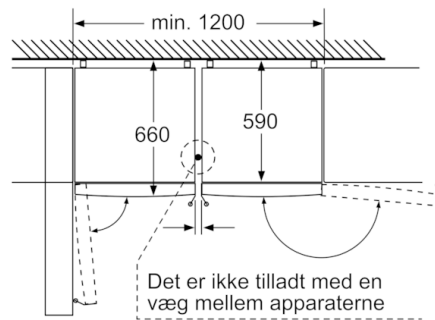

### Teknisk information

- højrehængt, vendbar
- Højdejusterbare fødder foran, hjul bagtil
- Dybden på skabet kan mindskes med 10 mm, ved at fjerne de lange afstandsstykker bag på skabet. Det giver et min. indbygningsmål på 59,5 cm

## Serie | 6, Køle-/fryseskab, 186 x 60 cm, hvid KGN36AW35

Apparatnavn	a	b	c	d	e	f	g	h
KGN36 (indfældet greb)	1860	600	660	590	600	1210	660	12
KGN36 (udvendigt greb)	1860	600	660	590	640	1210	700	12

Mål i mm

De to viste apparater er identiske.  
(Med forskelligt døranslag)

Mål i mm