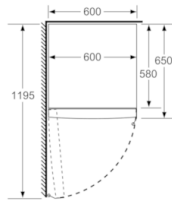

**Serie | 6, Køleskab, 186 x 60 cm, inox-easyclean
KSV36AI4P**

Mål i mm

	a	b	c	d	e	f
KSW36, GSD36	187					
KSV36, KSF36, GSN36, GSV36	186					
KSV33, GSN33, GSV33	176	60	65	58	60	119.5
KSV29, GSN29, GSV29	161					
GSV24	146					
GSN51	161					
GSN54	176	70	78	70	70	142
GSN58	191					

Mål i cm