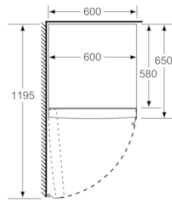

Serie | 6, Køleskab, 186 x 60 cm, hvid KSV36AW4P

Mål i mm

	a	b	c	d	e	f
KSW36, GSD36	187					
KSV36, KSF36, GSN36, GSV36	186					
KSV33, GSN33, GSV33	176	60	65	58	60	119.5
KSV29, GSN29, GSV29	161					
GSV24	146					
GSN51	161					
GSN54	176	70	78	70	70	142
GSN58	191					

Mål i cm