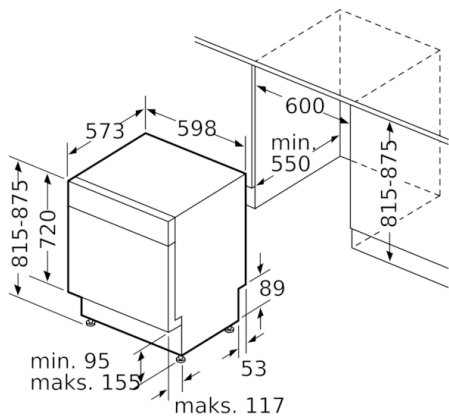

**Serie | 6, Opvaskemaskine til underbygning,
60 cm, rustfrit stål
SMP69M15SK**

Mål i mm