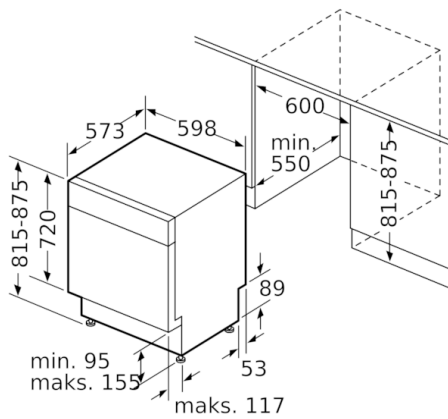

**Serie | 4, Opvaskemaskine til underbygning,
60 cm, hvid
SMU46FW01S**

Mål i mm