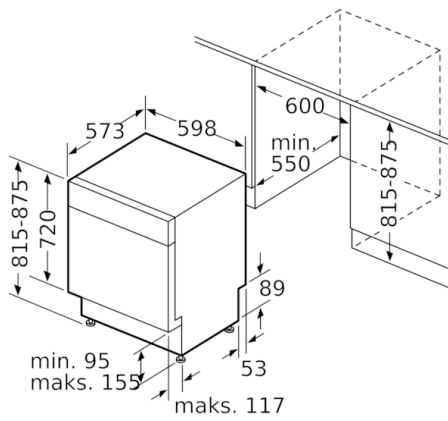

Teknisk data

Vandforbrug (l) :	9,5
Installation :	Indbygning
Højde på aftagelig topplade (mm) :	0
Nichemål ved indbygning, mm (H x B x D) :	815-875 x 600 x 550
Dybde med åben dør 90 grader (mm) :	1150
Regulerbare ben :	Ja - Kun de forreste
Maksimal regulering af stilleben (mm) :	60
Regulerbar sokkel :	Horisontal og vertikal
Nettovægt (kg) :	37,704
Bruttovægt (kg) :	40,0
Tilslutningseffekt (W) :	2400
Strømstyrke (A) :	10
Elementspænding (V) :	220-240
Frekvens (Hz) :	50; 60
Længde på elledning (cm) :	175
Stiktype :	Schukostik med jord
Tilgangsslange, længe (cm) :	165
Afløbsslange (cm) :	190
EAN-kode :	4242002974934
Antal standard kopperer :	13
Energieffektivitetsklasse - (2010/30/EC) :	A++
Årligt energiforbrug (kWh/årligt) - NY (2010/30/EC) :	262,00
Energiforbrug (kWh) :	0,92
Energiforbrug standby (W) - NY (2010/30/EC) :	0,10
Energiforbrug slukket (W) - NY (2010/30/EC) :	0,10
Årligt vandforbrug (l/årligt) - NY (2010/30/EC) :	2660
Tørreevne :	A
Referenceprogram for energimærkning :	Eco
Samlet tidsforbrug for energimærkningsprogram (min) :	210
Lydniveau (dB(A) re 1 pW) :	46
Installation :	Underbygning

Mål i mm