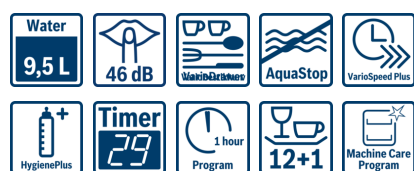

Tilbehør

SGZ1010 : AquaStop-forlænger 2m, t/opvaskemaskine
SMZ2014 : Glasindsats t/opvaskemaskiner
SMZ5006 : Sidelister i stål, 81,5 cm
SMZ5100 : Vario Bestikkurv til opvaskemaskiner
SMZ5300 : GlasSecure holder til 4 vinglas

Behageligt stille takket være den effektive motorteknologi. Med SilencePlus vil du opleve et lavt lydniveau og perfekte opvaskeresultater gang på gang. Maskinen kan fyldes med 13 standardkopperer.

- **ExtraDry:** ekstra grundig tørring af service.
- **Glas 40°C program:** vasker og tørrer glas yderst skånsomt.
- **VarioFlex-kurvesystem og VarioDrawer-topkurv:** ekstra fleksibilitet i både over- og underkurv.
- **AquaStop:** sikker beskyttelse mod vandskader hele maskinens levetid.
- ActiveWater-teknologi – mindre vand, mindre energi, mere effekt.
- **Glasbeskyttelse:** vasker dine glas og anden sensitiv opvask skånsomt.
- **Børnesikring:** låsemekanisme på døren, så maskinen ikke kan åbnes under opvasken.
- **EcoSilence Drive:** energieffektiv og stille motorteknologi med ekstra lang levetid.
- DoseringsAssistent – 100 % opløst vaskemiddel giver optimalt vaskeresultat.
- **LoadSensor:** Perfekt opvask uden at spilde en dråbe
- **Autoprogram:** optimal rengøring helt automatisk.

Teknisk data

Vandforbrug (l) :	9,5
Installation :	Indbygning
Højde på aftagelig topplade (mm) :	0
Nichemål ved indbygning, mm (H x B x D) :	815-875 x 600 x 550
Dybde med åben dør 90 grader (mm) :	1150
Regulerbare ben :	Ja - Kun de forreste
Maksimal regulering af stilleben (mm) :	60
Regulerbar sokkel :	Horisontal og vertikal
Nettovægt (kg) :	37,704
Bruttovægt (kg) :	40,0
Tilslutningseffekt (W) :	2400
Strømstyrke (A) :	10
Elementspænding (V) :	220-240
Frekvens (Hz) :	50; 60
Længde på elledning (cm) :	175
Stiktype :	Schukostik med jord
Tilgangsslange, længe (cm) :	165
Afløbsslange (cm) :	190
EAN-kode :	4242002974934
Antal standard kopperer :	13
Energieffektivitetsklasse - (2010/30/EC) :	A++
Årligt energiforbrug (kWh/årligt) - NY (2010/30/EC) :	262,00
Energiforbrug (kWh) :	0,92
Energiforbrug standby (W) - NY (2010/30/EC) :	0,10
Energiforbrug slukket (W) - NY (2010/30/EC) :	0,10
Årligt vandforbrug (l/årligt) - NY (2010/30/EC) :	2660
Tørreevne :	A
Referenceprogram for energimærkning :	Eco
Samlet tidsforbrug for energimærkningsprogram (min) :	210
Lydniveau (dB(A) re 1 pW) :	46
Installation :	Underbygning

4 242002 974934