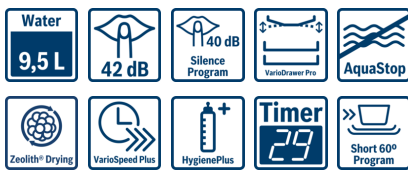

Tilbehør

SGZ1010 : AquaStop-forlænger 2m, t/opvaskemaskine
SMZ2014 : Glasindsats t/opvaskemaskiner
SMZ5005 : Samlelister til opvaskemaskiner, 81,5 cm
SMZ5100 : Vario Bestikkurv til opvaskemaskiner

Teknisk data

Vandforbrug (l) :	9,5
Installation :	Indbygning
Højde på aftagelig topplade (mm) :	0
Nichemål ved indbygning, mm (H x B x D) :	815-875 x 600 x 550
Dybde med åben dør 90 grader (mm) :	1150
Regulerbare ben :	Ja - Kun de forreste
Maksimal regulering af stilleben (mm) :	60
Regulerbar sokkel :	Horisontal og vertikal
Nettovægt (kg) :	47,830
Bruttovægt (kg) :	50,0
Tilslutningseffekt (W) :	2400
Strømstyrke (A) :	10
Elementspænding (V) :	220-240
Frekvens (Hz) :	50; 60
Længde på elledning (cm) :	175
Stiktype :	Schukostik med jord
Tilgangsslange, længe (cm) :	165
Afløbsslange (cm) :	190
EAN-kode :	4242005171934
Antal standard kopper :	14
Energieffektivitetsklasse - (2010/30/EC) :	A+++
Årligt energiforbrug (kWh/årligt) - NY (2010/30/EC) :	237,00
Energiforbrug (kWh) :	0,83
Energiforbrug standby (W) - NY (2010/30/EC) :	0,50
Energiforbrug slukket (W) - NY (2010/30/EC) :	0,50
Årligt vandforbrug (l/årligt) - NY (2010/30/EC) :	2660
Tørreevne :	A
Referenceprogram for energimærkning :	Eco
Samlet tidsforbrug for energimærkningsprogram (min) :	195
Lydniveau (dB(A) re 1 pW) :	42
Installation :	Underbygning

4 242005 171934