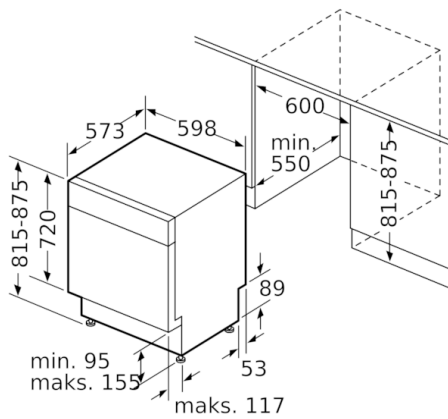

Vandforbrug (l) :	9,5
Installation :	Indbygning
Højde på aftagelig topplade (mm) :	0
Nichemål ved indbygning, mm (H x B x D) :	815-875 x 600 x 550
Dybde med åben dør 90 grader (mm) :	1150
Regulerbare ben :	Ja - Kun de forreste
Maksimal regulering af stilleben (mm) :	60
Regulerbar sokkel :	Horisontal og vertikal
Nettovægt (kg) :	47,830
Bruttovægt (kg) :	50,0
Tilslutningseffekt (W) :	2400
Strømstyrke (A) :	10
Elementspænding (V) :	220-240
Frekvens (Hz) :	50; 60
Længde på elledning (cm) :	175
Stiktype :	Schukostik med jord
Tilgangsslange, længe (cm) :	165
Afløbsslange (cm) :	190
EAN-kode :	4242005171934
Antal standard kopper :	14
Energieffektivitetsklasse - (2010/30/EC) :	A+++
Årligt energiforbrug (kWh/årligt) - NY (2010/30/EC) :	237,00
Energiforbrug (kWh) :	0,83
Energiforbrug standby (W) - NY (2010/30/EC) :	0,50
Energiforbrug slukket (W) - NY (2010/30/EC) :	0,50
Årligt vandforbrug (l/årligt) - NY (2010/30/EC) :	2660
Tørreevne :	A
Referenceprogram for energimærkning :	Eco
Samlet tidsforbrug for energimærkningsprogram (min) :	195
Lydniveau (dB(A) re 1 pW) :	42
Installation :	Underbygning

Mål i mm