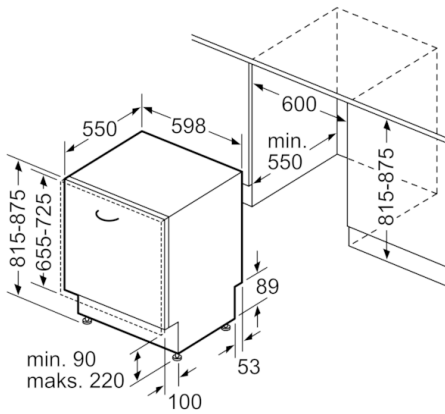

Sikkerhed

- AquaStop: beskyttelse mod vandskader

Installation

- Bagerste ben indstilleligt fra fronten

**Serie | 4, Fuldt integrerbar opvaskemaskine,
60 cm
SMV46KX01E**

Mål i mm

Mål i mm