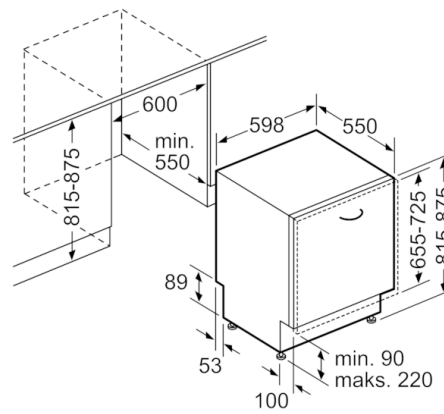

Sikkerhed

- AquaStop: beskyttelse mod vandskader

Installation

- Bagerste ben indstilleligt fra fronten

**Serie | 4, Fuldt integrerbar opvaskemaskine,
60 cm
SMV46KX01E**

Mål i mm

Mål i mm