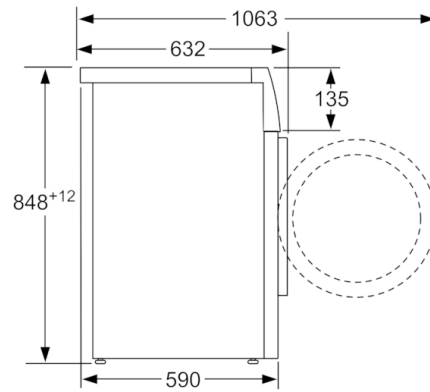

### Kombination

- WTW8749BSN

**Serie | 6, Vaskemaskine, 9 kg, 1400 rpm**  
**WAT2869BSN**

---

Mål i mm

Mål i mm