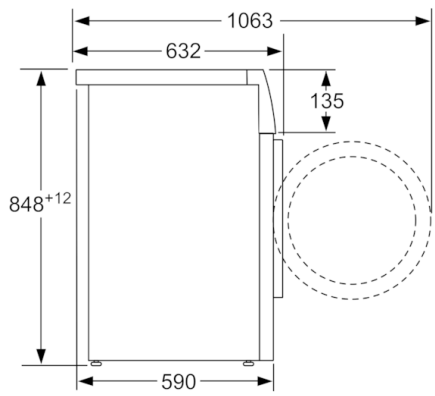

Teknisk data

Installation :	Fritstående
Højde på aftagelig topplade (mm) :	850
Produktmål (mm) :	848 x 598 x 590
Nettovægt (kg) :	83,207
Tilslutningseffekt (W) :	2300
Strømstyrke (A) :	10
Elementspænding (V) :	220-240
Frekvens (Hz) :	50
Godkendelse af certifikater :	CE, VDE
Længde på elledning (cm) :	210
Vaskeevne :	A
Dørhængsling :	venstrehængt
Hjul :	Nej
EAN-kode :	4242005172979
Kapacitet, bomuld (kg) - NY (2010/30/EC) :	10,0
Energieffektivitetsklasse - (2010/30/EC) :	A+++
Årligt energiforbrug (kWh/årligt) - NY (2010/30/EC) :	167,00
Energiforbrug slukket (W) - NY (2010/30/EC) :	0,12
Effektforbrug i left on-tilstand - NEW (2010/30/EC) :	0,50
Årligt vandforbrug (l/årligt) - NY (2010/30/EC) :	12100
Ydelsesklasse for centrifugering :	A
Maksimal centrifugeringshastighed (omdr) (2010/30/EC) :	1600
Gennemsnitlig vasketid kulørtvask 40°C (halv maskine) (min) (2010/30/EC) :	180
Gennemsnitlig vasketid kulørtvask 60°C (fyldt maskine) (min) (2010/30/EC) :	285
Gennemsnitlig vasketid kulørtvask 60°C (halv maskine) (min) (2010/30/EC) :	255
Varighed af standby - NY (2010/30/EC) :	20
Støjniveau ved vask (dB(A) re 1 pW) :	48
Støjniveau ved centrifugering (dB(A) re 1 pW) :	74
Installation :	Fritstående

Mål i mm