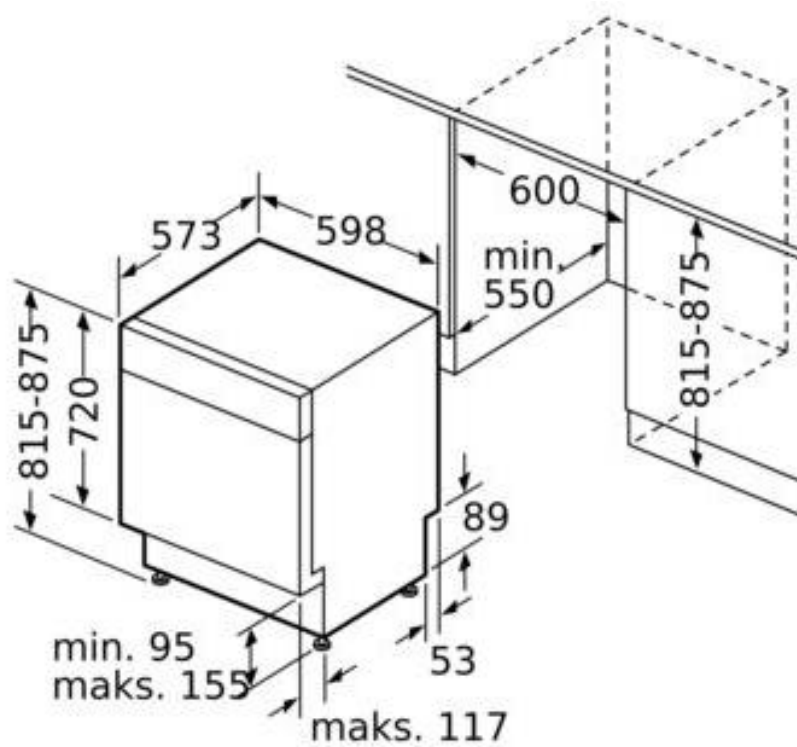

Produktdatablad i henhold til EU direktiv nr 1059/2010

Varemærke: Siemens
Modelidentifikation: SN436W01MS
Nominal kapacitet, anført i kuverter, for en normal cyklus: 14
Energiklasse: A++
Årligt energiforbrug 266 kWh/årlig, baseret på grundlag af 280 normale opvaskecyklusser med maskinen tilsluttet koldt vand og til forbrug i laveffekttilstandene. Det faktiske energiforbrug afhænger af, hvorledes maskinen benyttes.
Den normale opvaskecyklus' energiforbrug: 0,93 kWh
Elforbrug i slukket tilstand og standby mode: 0,10 W / 0,10 W
Årligt vandforbrug 2660 l/annum, baseret på grundlag af 280 normale opvaskecyklusser. Det faktiske vandforbrug afhænger af, hvorledes maskinen benyttes.
Tørreevne A på skalaen A (mest effektiv) til G (mindst effektiv).
Normalprogrammet (eco 50) er den normale opvaskeprogram som energimærket og oplysningsskemaet henviser til, dette program er egnet til opvask af normalt snavset service, og er det mest effektive program med hensyn til det kombinerede energi- og vandforbrug.
Programvarighed for den normale opvaskecyklus: 210 min
Varighed af standby mode: 0 min
Emission af luftbåren støj: 44 dB(A) re 1pW
Indbygning

Mål i mm