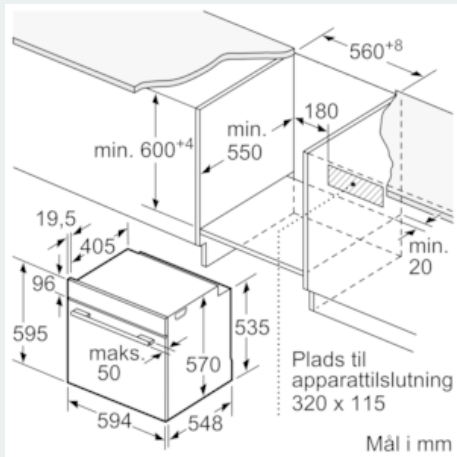

iQ300, Indbygningsovn, rustfrit stål
HB274ABS0S

Stregtegninger