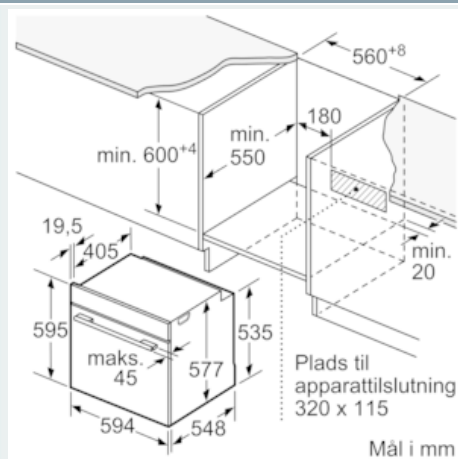

Tilbehør

- 1 x Emaljeret bageplade, 1 x Stegerist, 1 x Universalpande

iQ700, Indbygningsovn med mikrofunktion, rustfrit stål HM676G0S6S

Stregtegninger

Hvis apparatet bygges ind under en kogesektion, skal følgende bordplade-tykkelse (i givet fald inkl. underkonstruktion) overholdes.

Kogesektions-type	min. bordplade-tykkelse	
	overflade-monteret	planlimning
Induktions-kogesektion	37 mm	38 mm
Fuldfladeinduktions-kogesektion	47 mm	48 mm
Gasblus	30 mm	38 mm
Elektrisk kogesektion	27 mm	30 mm