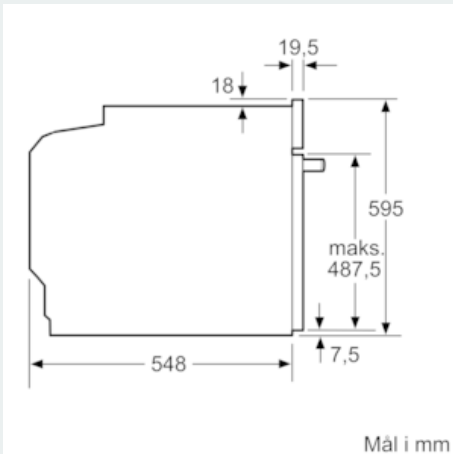

iQ700, Indbygningsovn med mikrofunktion, rustfrit stål HM676G0S6S

Stregtegninger

Hvis apparatet bygges ind under en kogesektion, skal følgende bordplade-tykkelse (i givet fald inkl. underkonstruktion) overholdes.

Kogesektions-type	min. bordplade-tykkelse	
	overflade-monteret	planlimning
Induktions-kogesektion	37 mm	38 mm
Fuldfladeinduktions-kogesektion	47 mm	48 mm
Gasblus	30 mm	38 mm
Elektrisk kogesektion	27 mm	30 mm