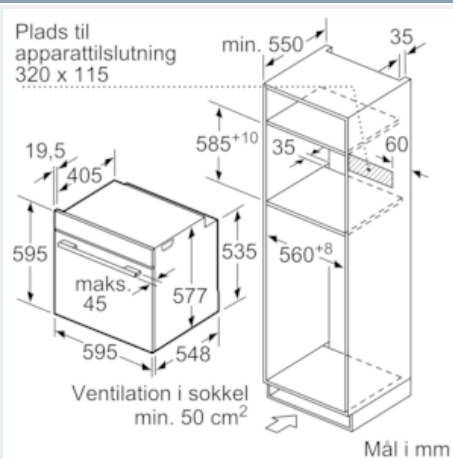

Tilbehør

- 1 x Emaljeret bageplade, 1 x Stegerist, 1 x Universalpande

iQ700, Indbygningsovn med mikrofunktion, rustfrit stål HM676G0S6S

Stregtegninger

Hvis apparatet bygges ind under en kogesektion, skal følgende bordplade-tykkelse (i givet fald inkl. underkonstruktion) overholdes.

Kogesektions-type	min. bordplade-tykkelse	
	overflade-monteret	planlimning
Induktions-kogesektion	37 mm	38 mm
Fuldfladeinduktions-kogesektion	47 mm	48 mm
Gasblus	30 mm	38 mm
Elektrisk kogesektion	27 mm	30 mm