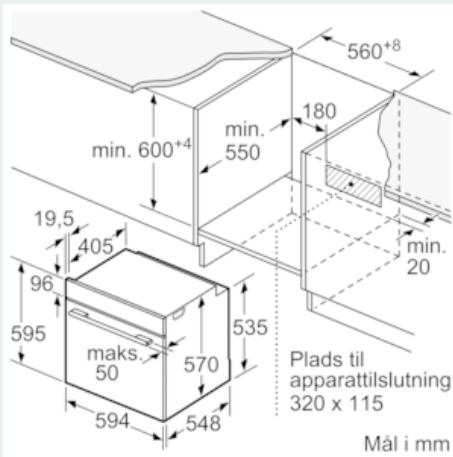

**iQ500, Indbygningsovn med dampfunktion, rustfrit stål
HR278G5R1S**

Stregtegninger