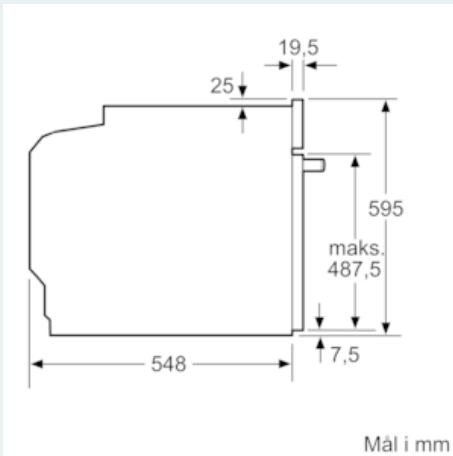

**iQ500, Indbygningsovn med dampfunktion, rustfrit stål
HR278G5R1S**

Stregtegninger