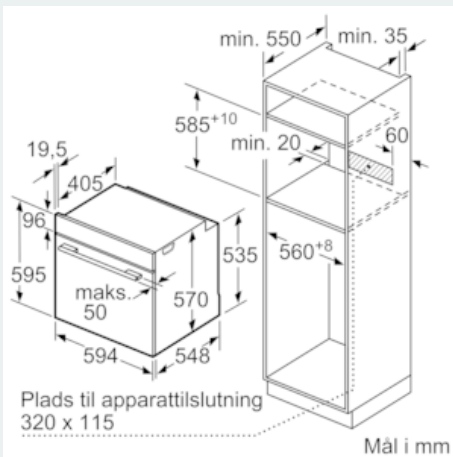

**iQ500, Indbygningsovn med dampfunktion, rustfrit stål
HR278G5R1S**

Stregtegninger