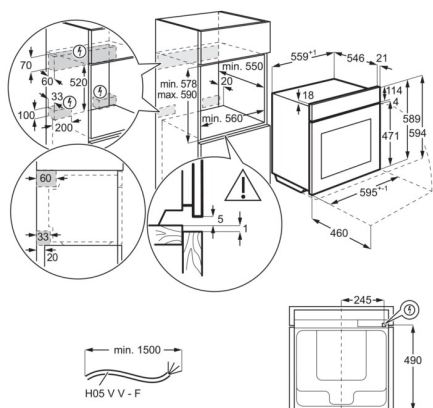

Tekniske data

Produktserie	SurroundCook -
Farve	Rustfri stål med AntiFingerPrint
Ovnrum, rengøring	Clean emalje
Ovnrum netto, ltr.	71
Emalje, sider/bagvæg	Clean emalje
Energieffektivitetsklasse	A
Udvendige mål, HxBxD, mm	594x595x567
Indbygningsmål, HxBxD, mm	590x560x550
Bagepladeareal, cm²	1424
Temperaturinterval	50°C - 275°C
Grilleffekt, W	1900
Farve i display	Ingen display
Energiforbrug traditionel ovn, kWh/cyklus	0.99
Energiforbrug varmluftsovn, kWh/cyklus	0.81
Lydniveau max., dB(A)	47
Tilslutningseffekt, W	3500
Elementspænding, V	230
EI-tilslutning, amp.	16
EAN	7332543532247

PSGBOV180DE0000F