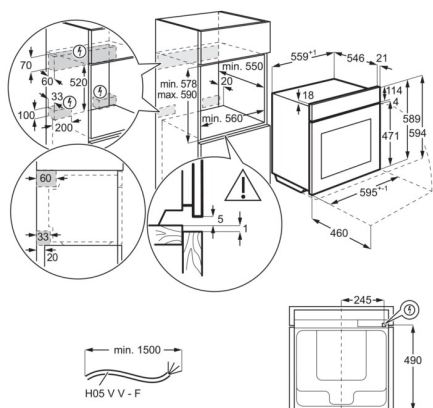

Tekniske data

Produktserie	SurroundCook
Ovnrum, rengøring	Katalyse
Emalje, sider/bagvæg	Grå emalje bund, Katalyse
Farve	Rustfri stål med AntiFingerPrint
Energieffektivitetsklasse	A
Udvendige mål, HxBxD, mm	594x595x567
Indbygningsmål, HxBxD, mm	590x560x550
Ovnrum netto, ltr.	71
Bagepladeareal, cm²	1424
Temperaturinterval	50°C - 275°C
Grilleffekt, W	1900
Energiforbrug traditionel ovn, kWh/cyklus	0.99
Energiforbrug varmluftsovn, kWh/cyklus	0.81
Lydniveau max., dB(A)	47
Tilslutningseffekt, W	3500
Elementspænding, V	230
EI-tilslutning, amp.	16
Stikprop	Lev. uden stik/prop
Vægt brutto/netto, kg	36/35
Toldkode	85166080
Produktnummer	944 182 328
EAN	7332543532223

PSGBOV180DE0000F