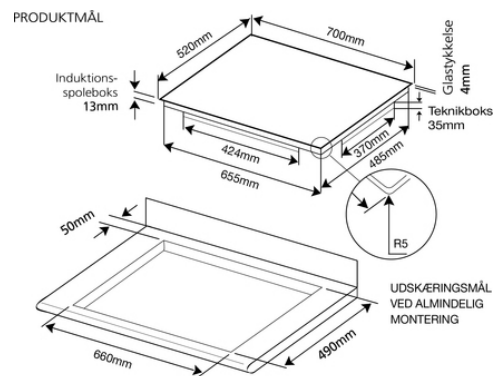

### WIF70-5

Full induction, 70 cm bred, facetslebne kanter, Rødt display

- 70 cm bred
- Full induction
- Facetslebne kanter
- Serigrافي: Diskret markering af zonecenter og betjening
- Touch-Slider med LightGuide
- Elektronisk display integreret i pladen
- 4 induktionszoner:
- 4x Ø21cm - 2050W / Booster: 2500 / Dobbeltbooster: 3700W - min. grydestr. Ø13,5cm
- 9 varmetrin
- Låsefunktion
- Sikkerhedsstop i 11 tilfælde
- 4 restvarmeindikatorer
- Timerfunktion på alle 4 zoner
- Boosterfunktion på alle 4 zoner
- Dobbeltbooster på 4 alle zoner
- Automatisk tilberedningssensor: 42°C / 70°C
- Stop & Go-funktion
- Bro-funktion på de to zoner til venstre
- Maks. effekt 7,4kW
- Rengøringsvenligt glas
- Sort glas

*Bemærk: Ved udskæringsmål (bordplade) kan både 670 x 490 samt 660 x 490 benyttes.*

Glastykkelse	4mm
Ind.spoleboks	13mm
Teknikboks	35mm
Højde i alt	52mm