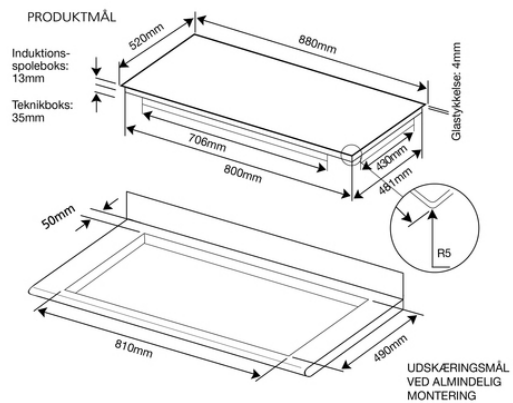

### WIF90-5

Full induction, 88cm bred, Facetslebne kanter, Rødt display

- 88 cm bred
- Fuld induktion
- Facetslebne kanter
- Touch betjening
- Elektronisk display integreret i pladen
- 5 induktionszoner:

4 Ø21cm ? 2050W / Booster: 2500W / Dobbeltbooster: 3700 (min. grydestr. Ø13,5cm)

1 Ø14/26cm ? 1850/2600W / Booster: 2500/3300W / Dobbeltbooster: 3000/5500W (Ø10/25cm)

- 9 varmetrin
- Låsefunktion&nbsp;nbsp;nbsp; ;
- Sikkerhedsstop i 11 tilfælde
- 5 restvarmeindikatorer
- Timerfunktion på alle 5 zoner
- Boosterfunktion på alle 5 zoner
- Dobbeltbooster på alle 5 zoner
- Automatisk tilberedningssensor: 70°C
- ?Stop & Go?-funktion
- Maks. effekt 11,1kW
- Rengøringsvenligt glas
- Sort glas

Glastykkelse: 4mm  
Ind. spoleboks: 13mm  
Teknikboks: 35mm  
Højde i alt: 52mm