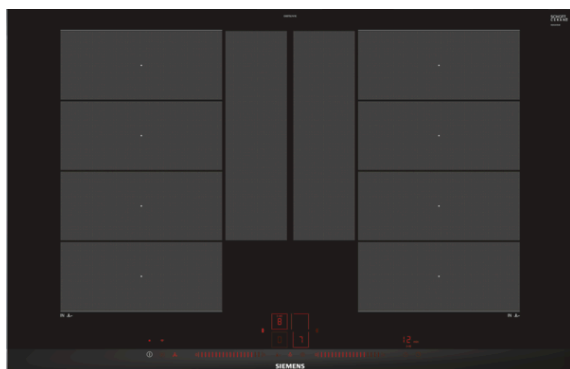

iQ700, Induktionskogeplade, 80 cm, sort EX875LYV1E

Medfølgende tilbehør

1 x Tilpasningslister 750 - 780 mm

Tilbehør

HZ394301	Domino samleliste
HZ390522	Grillpande
HZ390512	Teppan Yaki, stor
HZ390250	Stegepande t/stegesensor, zoner på 28cm Ø
HZ390230	Stegepande t/stegesensor, zoner på 21cm Ø
HZ390220	Stegepande t/stegesensor, zoner på 19cm Ø
HZ390210	Stegepande t/stegesensor, zoner på 15cm Ø
HZ390012	Dampindsats til HZ390011
HZ390011	Gryde til flexinduction

Moderne og innovativ flexInduction kogeplade fra Siemens, som giver mere fleksibel brug af kogezone, så du får større frihed i din madlavning.

- ✓ flexInduction Plus tilpasser kogezoneerne til forskelligt kogegej og gryder med op til 30 cm i diamenter, for mere fleksibilitet.
- ✓ Med Dual lightSlider betjenes kogesektionen enkelt og intuitivt.
- ✓ fryingSensor Plus regulerer temperaturen på panden, så intet brænder på. Du får et jævnt og godt resultat.
- ✓ Intuitiv varmekontrol med powerMove Plus - tre varmezoner med forskellige temperaturer der aktiveres ved berøring.
- ✓ Med flexMotion kan du flytte rundt på kogegejret som du vil, temperaturen på den nye kogezone tilpasser sig automatisk.
- ✓ cookConnect-systemet giver dig mulighed for at kontrollere forskellige funktioner på din emhætte, som effektniveau eller lys, direkte fra kogepladen (med matchende emhætte).
- ✓ Hurtigere tilberedning med op til 50 % mere effekt ved hjælp af Booster-funktionen.
- ✓ Timer med stopfunktion giver sikker slukning af kogezone, efter den indstillede tid er udløbet.
- ✓ For mere energieffektiv madlavning - Energiforbruget vises i display.
- ✓ Den seneste induktionsteknik gør madlavningen hurtigere og mere sikker.
- ✓ Med børnesikringen er det muligt at forhindre børn i at tænde for kogezoneerne.

Udstyr

Teknisk data

Produktfamilie : Kogesektion glaskeramik

Installation : Indbygning

Energiinput : EI

Samlet antal indstillinger, som kan anvendes på samme tid : 4

Nichemål ved indbygning, mm (H x B x D) : 51 x 750-780 x 490-500