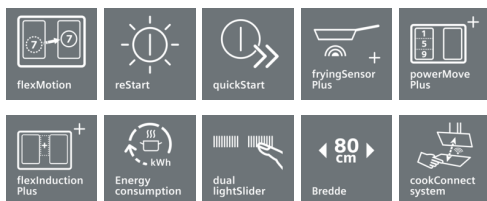

iQ700, Induktionskogeplade, 80 cm, sort EX875LYV1E

Medfølgende tilbehør

1 x Tilpasningslister 750 - 780 mm

Tilbehør

HZ394301	Domino samleliste
HZ390522	Grillpande
HZ390512	Teppan Yaki, stor
HZ390250	Stegepande t/stegesensor, zoner på 28cm Ø
HZ390230	Stegepande t/stegesensor, zoner på 21cm Ø
HZ390220	Stegepande t/stegesensor, zoner på 19cm Ø
HZ390210	Stegepande t/stegesensor, zoner på 15cm Ø
HZ390012	Dampindsats til HZ390011
HZ390011	Gryde til flexinduction

Moderne og innovativ flexInduction kogeplade fra Siemens, som giver mere fleksibel brug af kogezone, så du får større frihed i din madlavning.

- ✓ flexInduction Plus tilpasser kogezoneerne til forskelligt kogegej og gryder med op til 30 cm i diamenter, for mere fleksibilitet.
- ✓ Med Dual lightSlider betjenes kogesektionen enkelt og intuitivt.
- ✓ fryingSensor Plus regulerer temperaturen på panden, så intet brænder på. Du får et jævnt og godt resultat.
- ✓ Intuitiv varmekontrol med powerMove Plus - tre varmezoner med forskellige temperaturer der aktiveres ved berøring.
- ✓ Med flexMotion kan du flytte rundt på kogegejret som du vil, temperaturen på den nye kogezone tilpasser sig automatisk.
- ✓ cookConnect-systemet giver dig mulighed for at kontrollere forskellige funktioner på din emhætte, som effektniveau eller lys, direkte fra kogepladen (med matchende emhætte).
- ✓ Hurtigere tilberedning med op til 50 % mere effekt ved hjælp af Booster-funktionen.
- ✓ Timer med stopfunktion giver sikker slukning af kogezone, efter den indstillede tid er udløbet.
- ✓ For mere energieffektiv madlavning - Energiforbruget vises i display.
- ✓ Den seneste induktionsteknik gør madlavningen hurtigere og mere sikker.
- ✓ Med børnesikringen er det muligt at forhindre børn i at tænde for kogezoneerne.

Udstyr

Teknisk data

Produktfamilie : Kogesektion glaskeramik

Installation : Indbygning

Energiinput : EI

Samlet antal indstillinger, som kan anvendes på samme tid : 4

Nichemål ved indbygning, mm (H x B x D) : 51 x 750-780 x 490-500

Bredde på produktet : 812

Produktmål, mm : 51 x 812 x 520

Dimension af pakket produkt (mm) : 126 x 953 x 603

Nettovægt (kg) : 19,773

Bruttovægt (kg) : 21,4

Restvarmeindikator : Separat

Placering af kontrolpanel : Front

Grundlæggende overflademateriale : Glaskeramik

Farve, overflade : sort

Godkendelse af certifikater : AENOR, CE

Længde på elledning (cm) : 110

EAN-kode : 4242003786338

Elektrisk tilslutningseffekt (W) : 7400

Elementspænding (V) : 220-240

Frekvens (Hz) : 50; 60

4 242003 786338