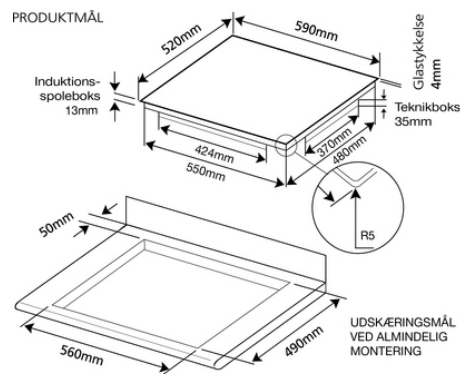

WIF64-5

WIF64-5

Full induction, 59cm bred, Facetslebne kanter, Rødt display

- 59cm bred
- Full induction
- Facetslebne kanter
- Serigrافي: Diskret markering af zonecenter og betjening
- Touch-Slider med LightGuide
- Elektronisk display integreret i pladen
- 4 induktionszoner:

2 Ø18cm ? 1850W / Booster: 2300W / Dobbeltbooster: 3000W

(forreste zoner - min. grydestr. Ø11cm)

2 Ø21cm ? 2300W / Booster: 2900W / Dobbeltbooster: 3700W (min. Ø13,5cm)

- 9 varmetrin
- Låsefunktion ;
- Sikkerhedsstop i 11 tilfælde
- 4 restvarmeindikatorer
- Timerfunktion på alle 4 zoner
- Boosterfunktion på alle 4 zoner
- Dobbeltbooster på alle 4 zoner
- Automatisk tilberedningssensor: 42°C / 70°C
- ?Stop & Go?-funktion
- Maks. effekt 7,4kW
- Rengøringsvenligt glas
- Sort glas

Glastykkelse	4mm
Ind.spoleboks	13mm
Teknikboks	35mm
Højde i alt	52mm