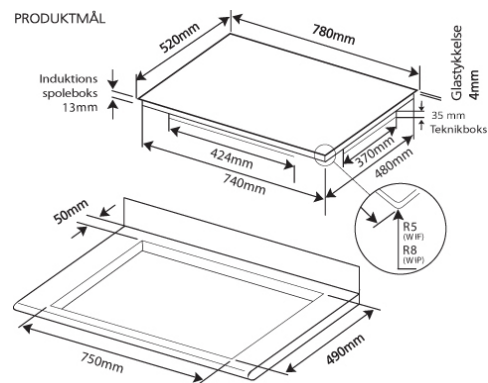

WIF80-5

WIF80-5

Full induction, 78cm bred, Facetslebne kanter, Rødt display

- 78cm bred
- Full induction
- Facetslebne kanter
- Serigrافي: Diskret markering af zonecenter og betjening
- Touch-Slider med LightGuide
- Elektronisk display integreret i pladen
- 4 induktionszoner:

2 Ø18cm ? 1850W / Booster: 2300W / Dobbeltbooster: 3000W - min. grydestr. Ø11cm

1 Ø21cm ? 2300W / Booster: 2900W / Dobbeltbooster: 3700W - min. grydestr. Ø13,5cm

1 Ø26cm ? 2600W / Booster: 3200W / Dobbeltbooster: 3700W - min. Ø14cm

Glastykkelse	4mm
Ind.spoleboks	13mm
Teknikboks	35mm
Højde i alt	52mm